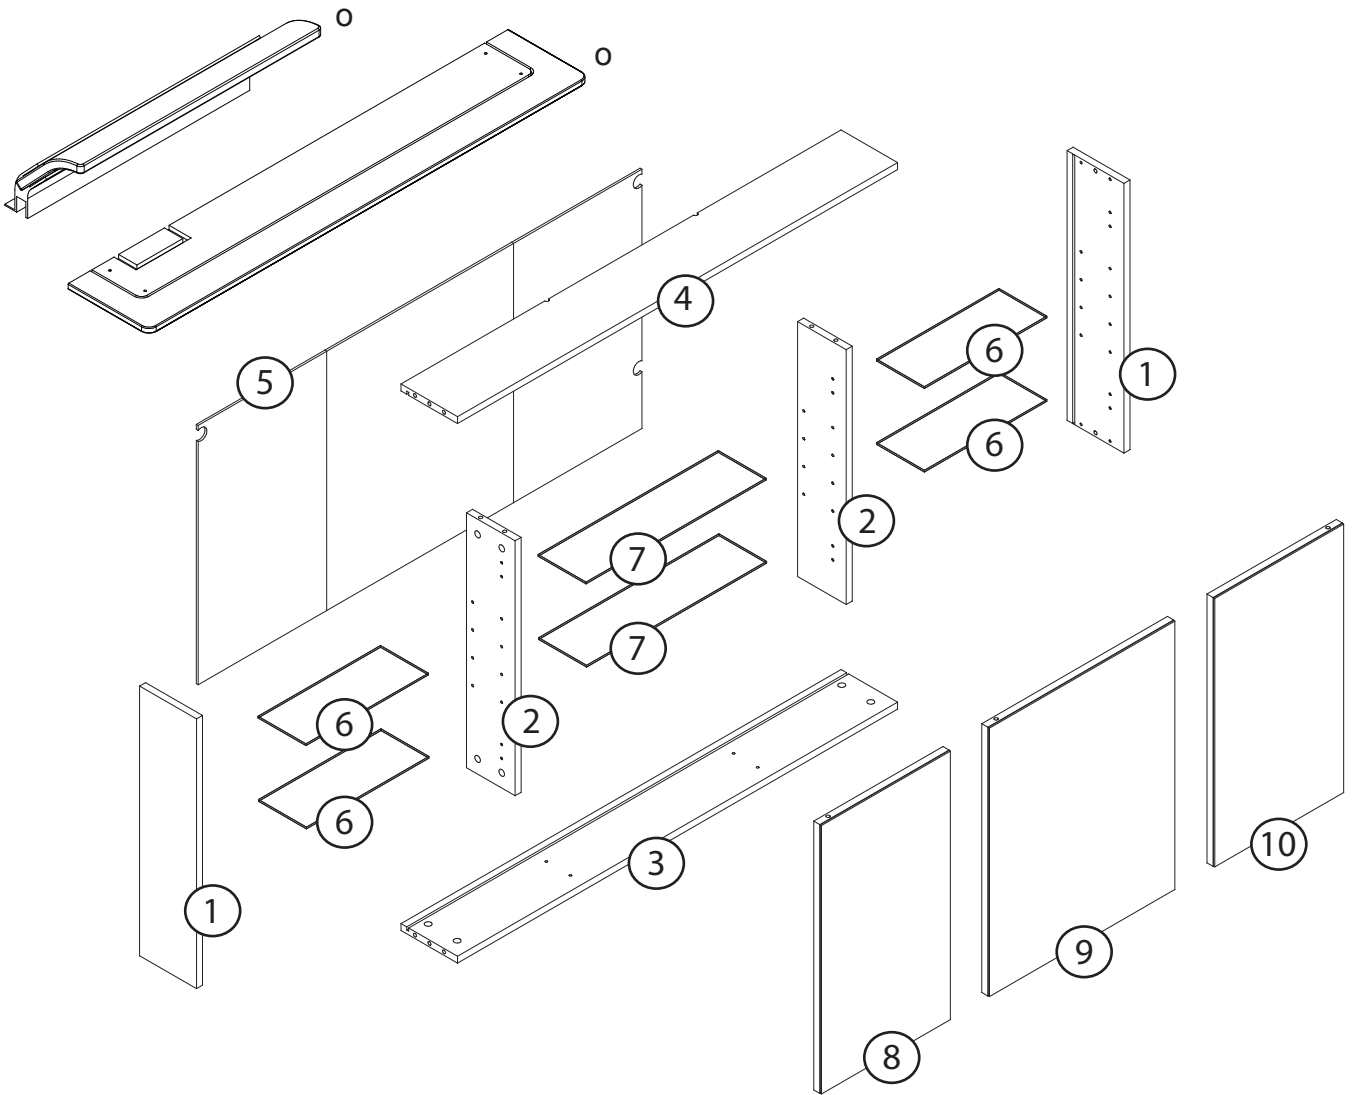

CALLEGOS 100+120cm

Anleitung zum Einstellen der Türen

Tutorials / Tutoriels / Tutoriales

 16 x a	 16 x b	 8 x 30 c	 4 x 14 d	 4 x 30 e	 2 x f
 2 x g	 6 x h	 2 x i	 2 x j	 2 x k	 2 x l
 3 x m	 3 x n	 1 x o	 1 x p	 24 x q	

1 2x

2

3

4

5

7

8

10 a