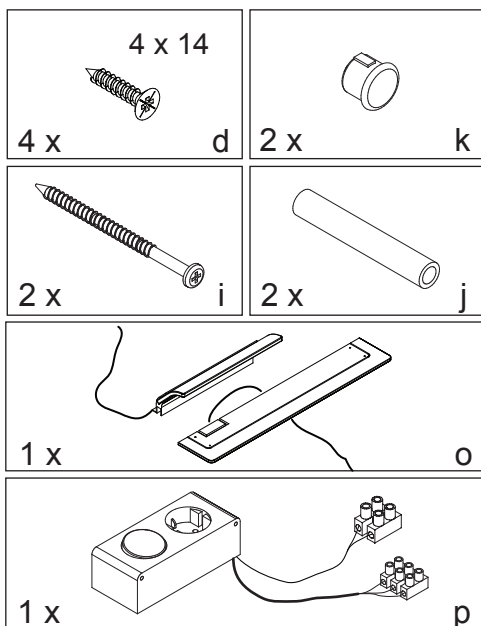

CALLEGOS 100+120cm

Anleitung zum Einstellen der Türen

Tutorials / Tutoriels / Tutoriales

 16 x a	 16 x b	 8 x 30 c	 4 x 14 d	 4 x 30 e	 2 x f
 2 x g	 6 x h	 2 x i	 2 x j	 2 x k	 2 x l
 3 x m	 3 x n	 1 x o	 1 x p	 24 x q	

1 2x

2

3

4

5

7

8

10 a